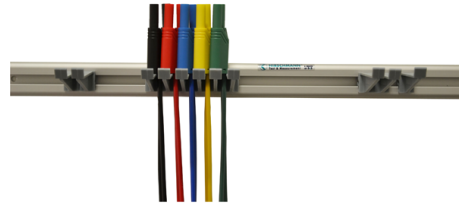

Set

## PMS 4 S LMLH

Produkt	PMS 4 S LMLH
Beschreibung	Laborleitungshalter mit 10 Messleitungen aus dem 4 mm Sicherheitssystem. LMLH 50 Labormessleitungshalter mit 30 Kunststoffkonsolen und Befestigungssatz für bis zu 100 Laborkabel. MLS WS 100 / 1 Sicherheitsmessleitung, beidseitig 4 mm Sicherheitsstecker mit Weitersteckmöglichkeit (Länge: 100 cm).
Artikelnummer	972605001
Technische Daten	
Lieferumfang	<ul style="list-style-type: none"> <li>- 1x Labormessleitungshalter LMLH (973 919-001)</li> <li>- 2x Messleitung MLS WS 100 / 1 schwarz (934 095-100)</li> <li>- 2x Messleitung MLS WS 100 / 1 rot (934 095-101)</li> <li>- 2x Messleitung MLS WS 100 / 1 blau (934 095-102)</li> <li>- 2x Messleitung MLS WS 100 / 1 gelb (934 095-103)</li> <li>- 2x Messleitung MLS WS 100 / 1 grün (934 095-104)</li> </ul>

Stand: 04.07.2018

Stand: 04.07.2018

4 mm Sicherheitssystem